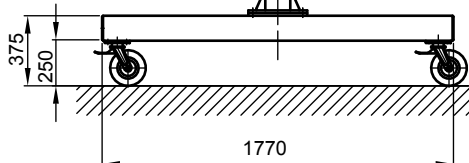

B - B

Kran	LPK 1000 kg x 3000 mm (Storlekar 1)
design bas	H2/B3
Insatsplats	inomhusanvändning
villkor i omgivningen	-5° C upp till +40° C, utan extra tillval
telfer + äkverk	GM 4 1000.5-2/HF 14
FEM grupp	2m / M5
tväråk	manuell
lyft	1,3 / 5 m/min
total vikt	368 kg (därav telfer + äkverk 50 kg)
Driftspänning	3/PE ~50 Hz 400 V (TN-S)
total strömförbrukning	0,9 kW
Startström för spänningsfallsberäkning	11,5 A (IA_HU * cos phi)